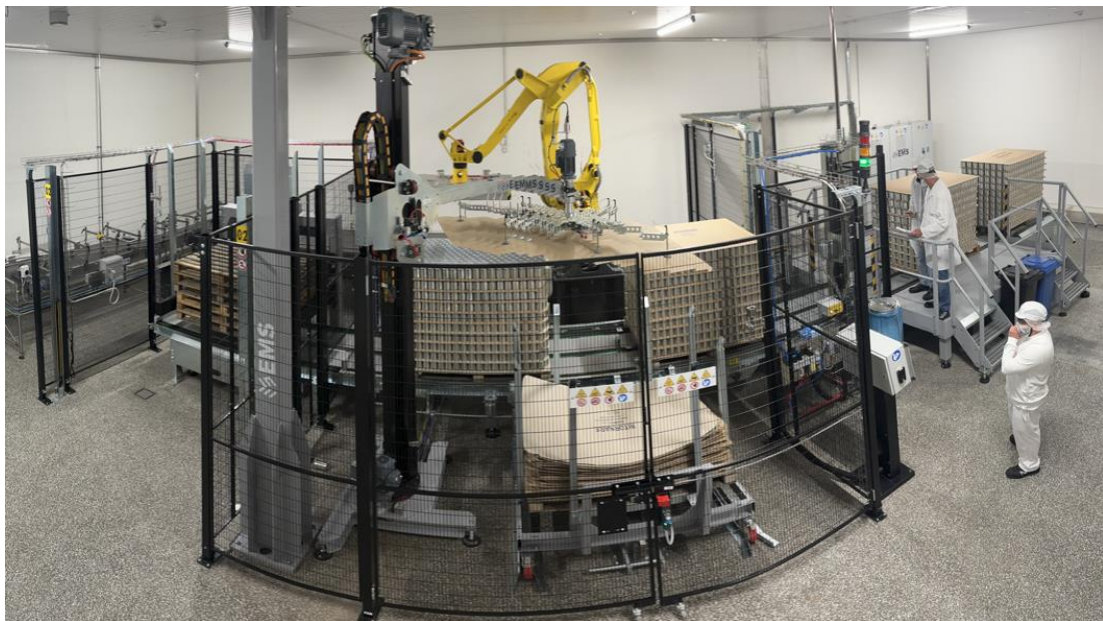

Kunden vertrauen in THELEN.

Wieder eine Pet Food Füll.- und Verpackungslinie.

Thelen-machines ist der Ansprechpartner für Kunden, welche industriell Nahrungsmittel verarbeiten.

Komplette Füll- und Verpackungslinie für Tiernahrung in Dosen realisiert.

- Leerdosen Annahme und Depalettierung.
- Füllen und Verschließen mit ZACMI Hochleistungsmaschinen.
- Sterilisieren, X-Ray Röntgenkontrolle, Etikettierung, optische Sortierung und Detektion.
- Endverpackung auf Trays bis zur gewickelten Palette.

SOLID OR PUMPABLE PRODUCTS

Zwei Dosenverschließmaschinen ZACMI, \varnothing 73 und \varnothing 99 mm

Komplettes Dosenhandling

Sterilisation

Tray-Verpackung mit großen Pufferstrecken

Palettierung

Paletten-Wicklung / Stretchen / Etikettierung der fertigen Palette

Vorteile:

- ✓ Bei THELEN-machines; Planung und Realisierung alles aus einer Hand, ein Ansprechpartner.
- ✓ Modernste Maschinen, High-End „State of the Art“ Technologie.
- ✓ Auslegung nach Ihren individuellen Bedürfnissen und Wünschen.
- ✓ Bedienung; intuitive Benutzeroberflächen mit graphischer Darstellung, einfache Bedienung.
- ✓ Anlagen für alle Leistungsbereiche, 100 – 700 Dosen /min realisierbar.
- ✓ Clean design Ausführung bis ins Detail.